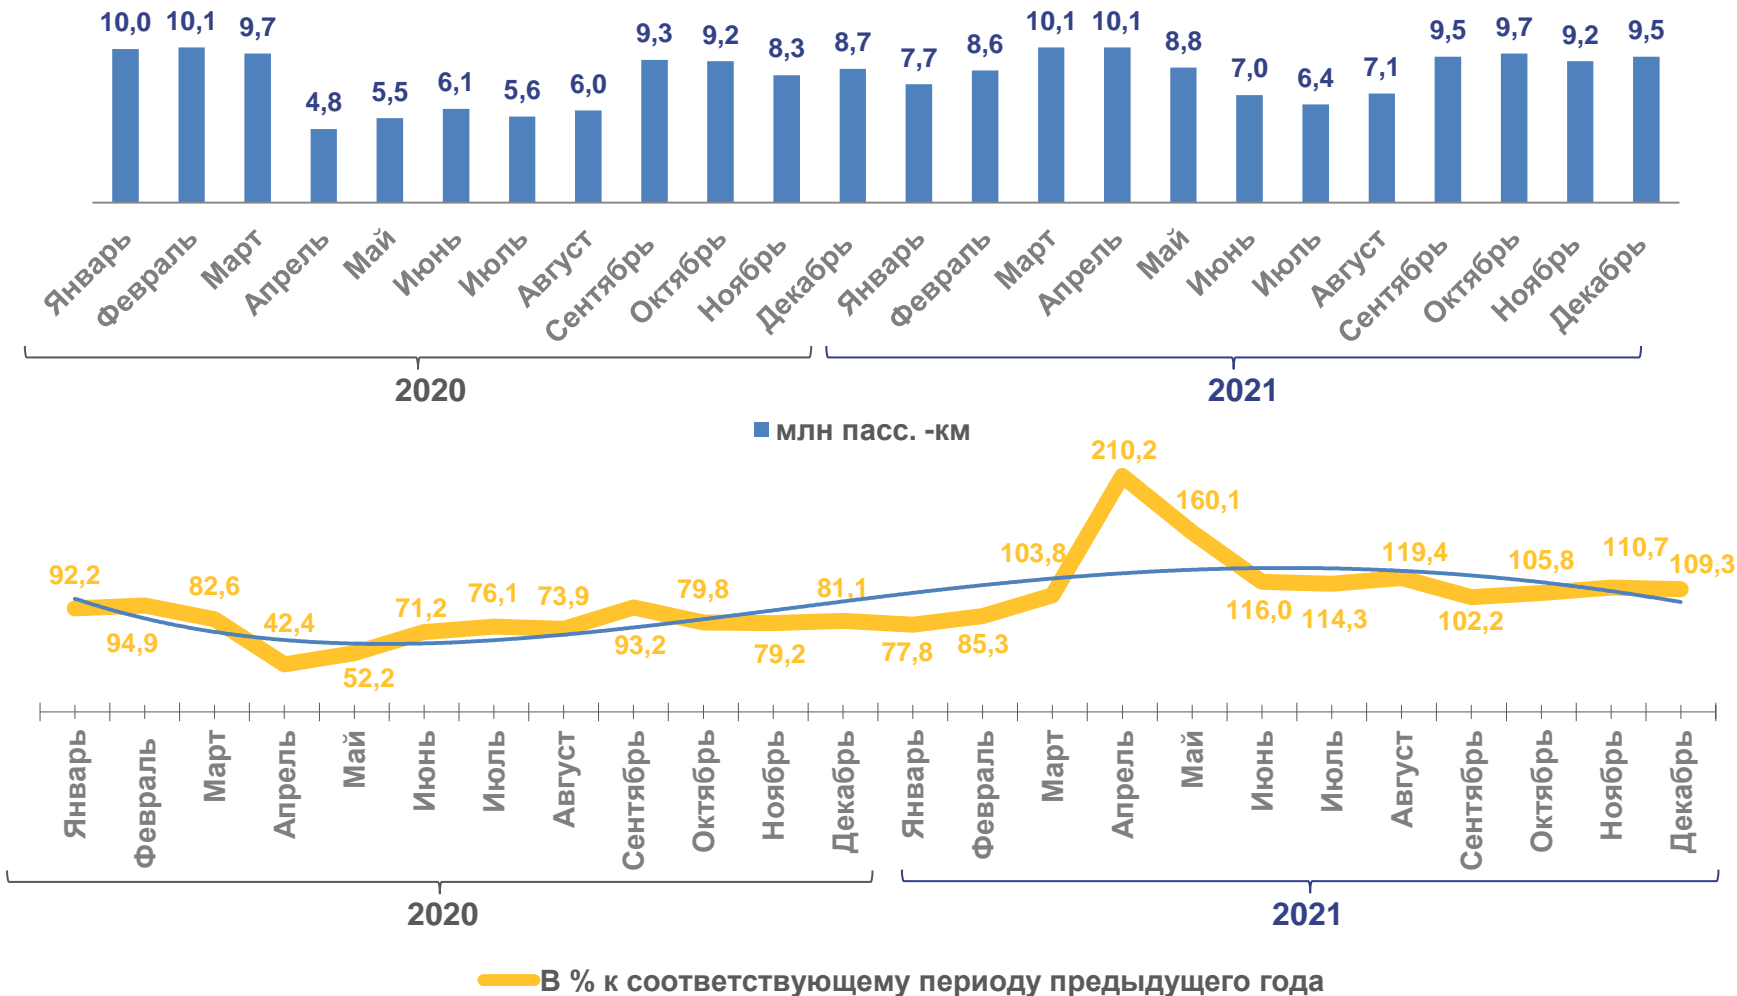

ПАССАЖИРОБОРОТ АВТОМОБИЛЬНОГО ТРАНСПОРТА ОБЩЕГО ПОЛЬЗОВАНИЯ* ЯМАЛО-НЕНЕЦКОГО АВТОНОМНОГО ОКРУГА

ЯНВАРЬ-ДЕКАБРЬ 2021 г.

103,6

Пассажиरोоборот,
млн пасс. -км

111,4%

к соответствующему периоду
предыдущего года